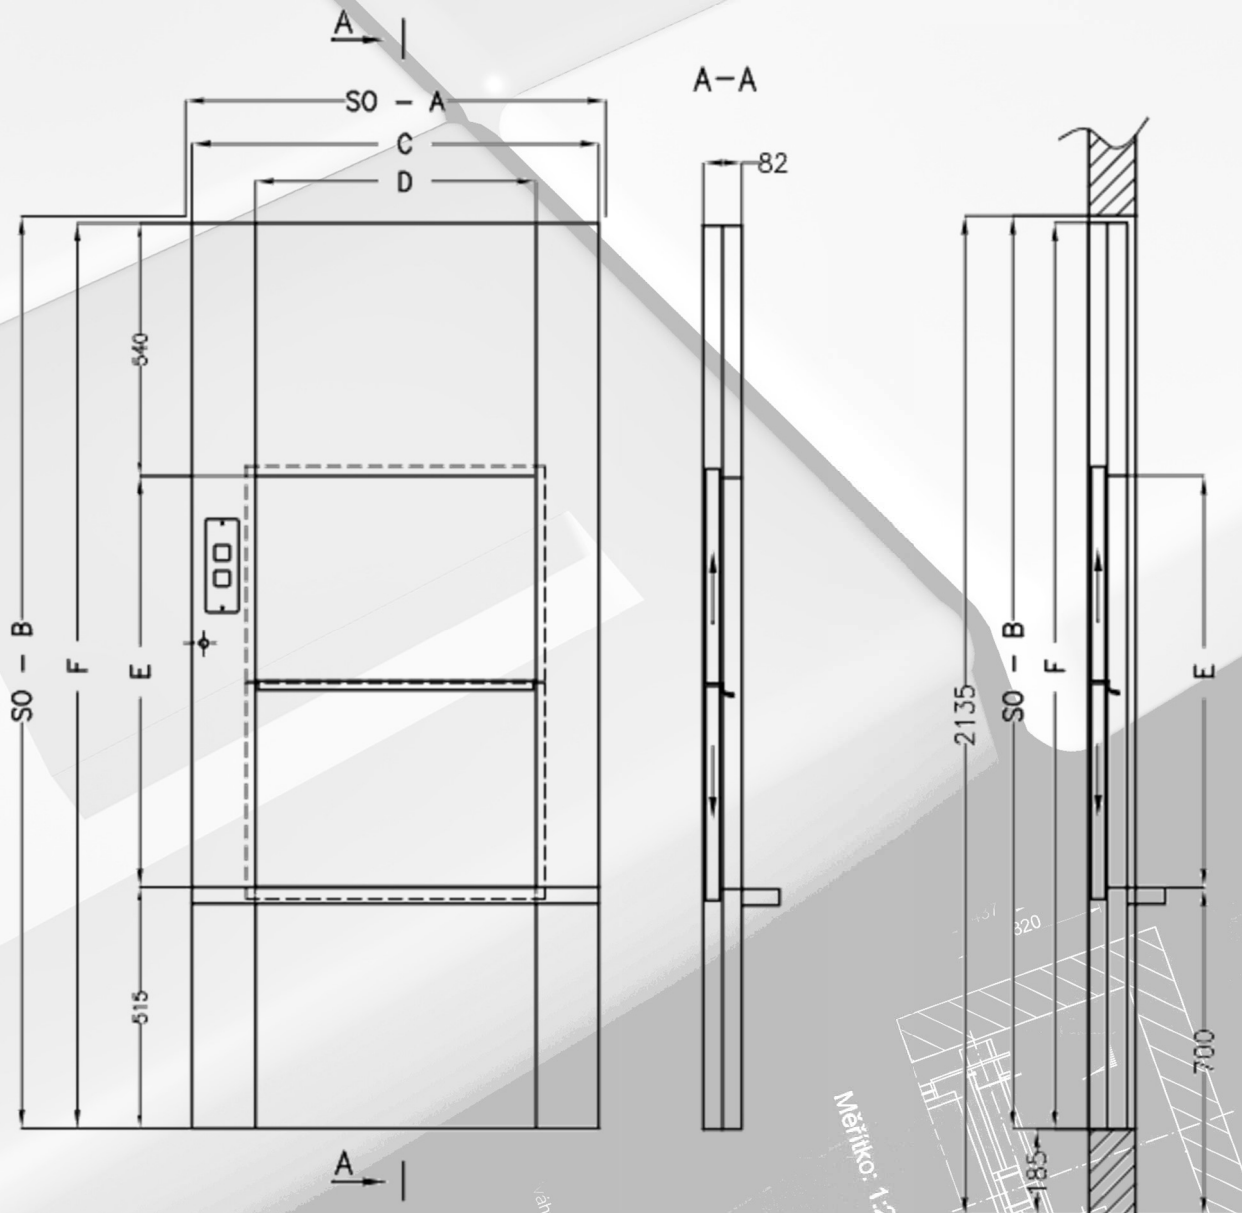

Šachetní dveře

pro malé nákladní výtahy

ŠDS-G

SEMO Výtahy s.r.o.
561 02 Dolní Dobrouč 375
Česká republika

tel.: +420 465 543 412
email: servis@semovytahy.cz
www.semovytahy.cz

Rozměrová tabulka

varianta	600	850
A	900	1200
B	1950	1950
C	870	1170
D	600	850
E	880	880
F	1935	1935